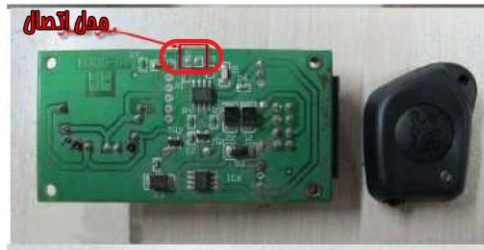

تعریف پژو 405 تک دکمه

www.iranradio.com

با اتصال این دو نقطه به هم ، برد را ریست کنید و سوئیچ جدید تعریف کنید

مشاهده سایت

سایت ایسیوکیت

ایسیوکیت
مستقیم از سایت دریافت کنید