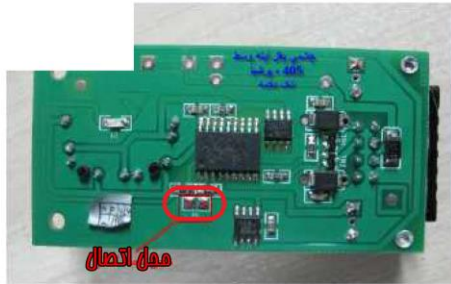

تعریف پژو 405 تک دکمه

www.iranradio.com

با اتصال این دو نقطه به هم ، برد را ریست کنید و سوئیچ جدید تعریف کنید

مشاهده سایت

سایت ایسیوکیت

ایسیوکیت
مستقیم از سایت دریافت کنید