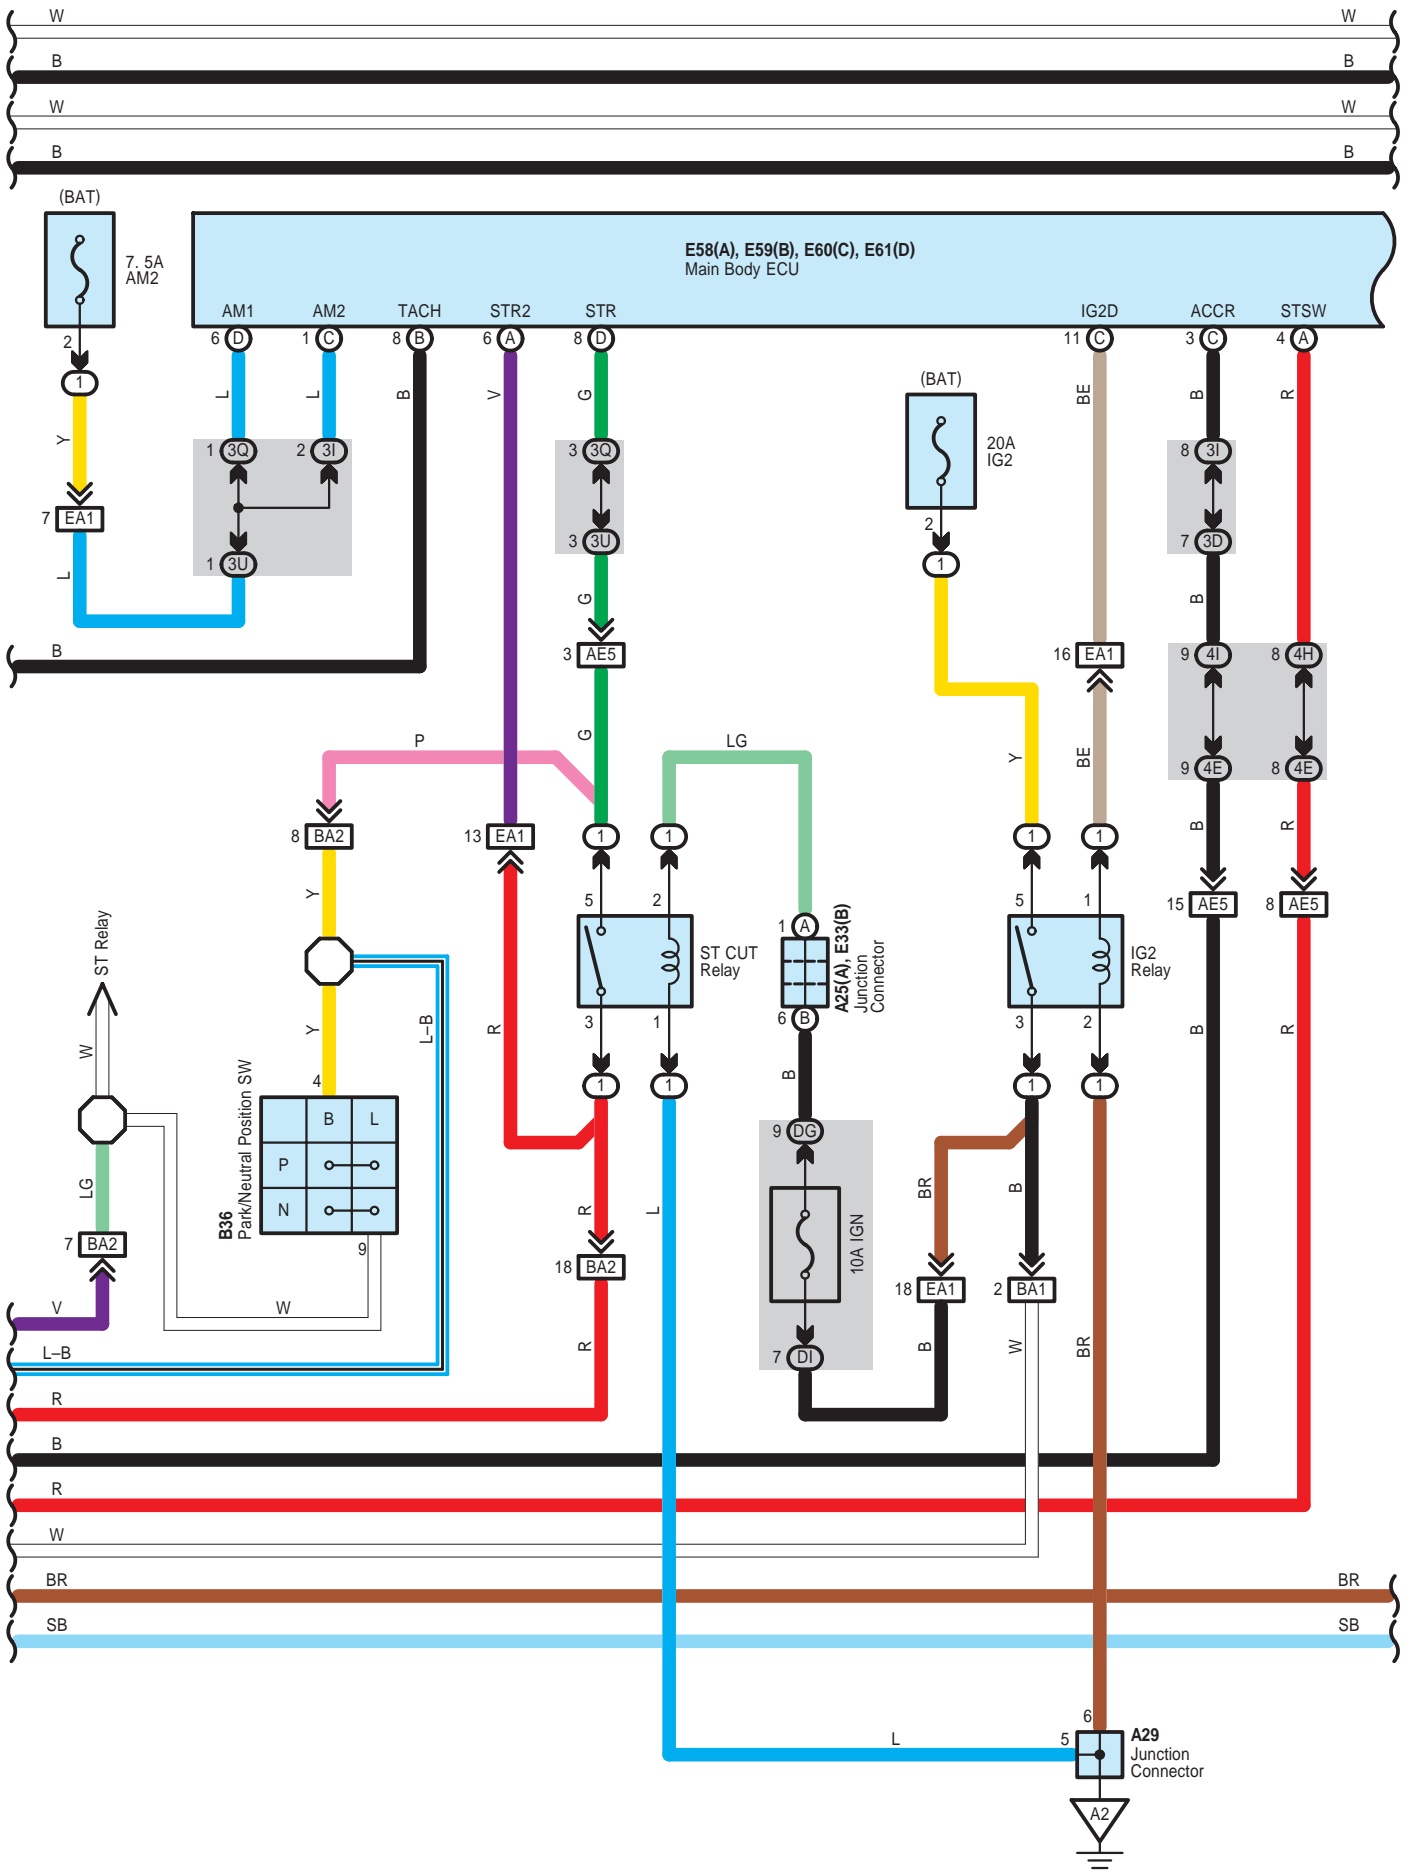

Engine Control