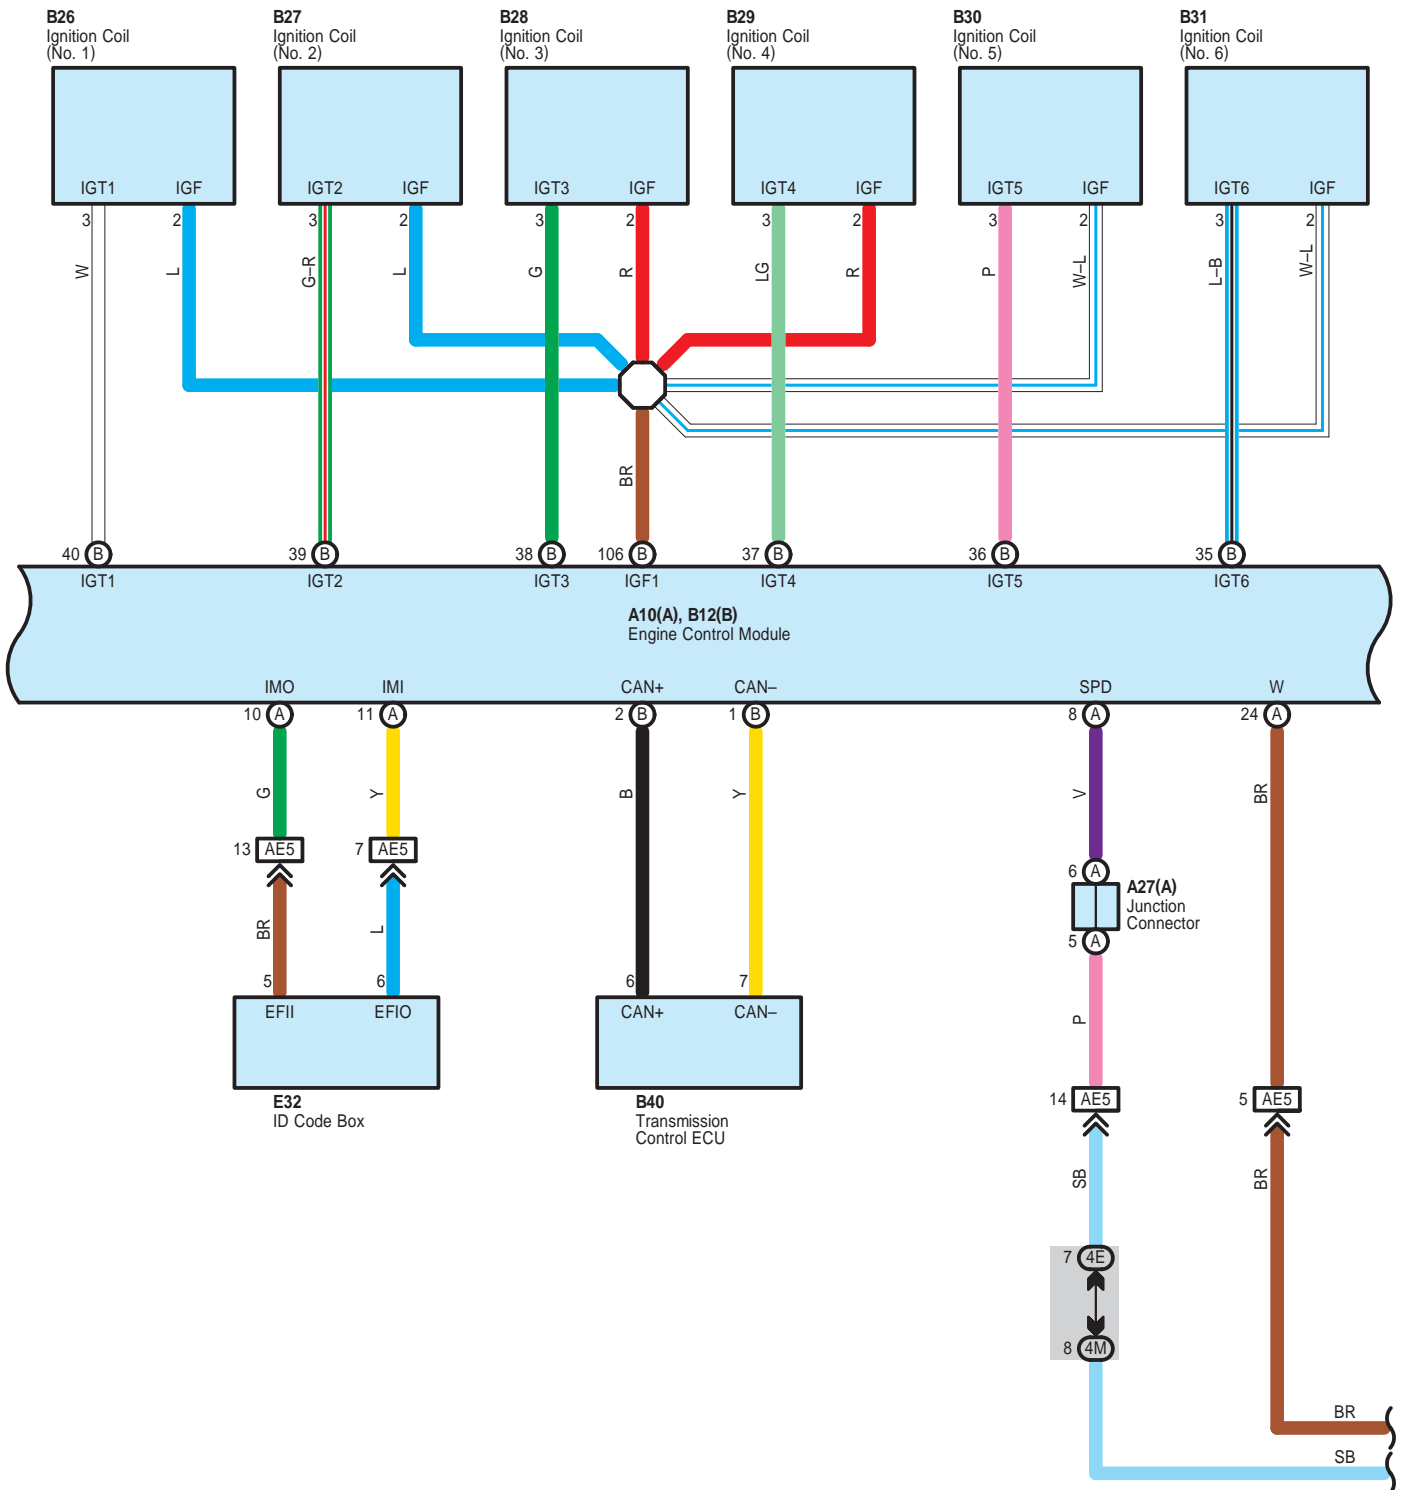

Engine Control